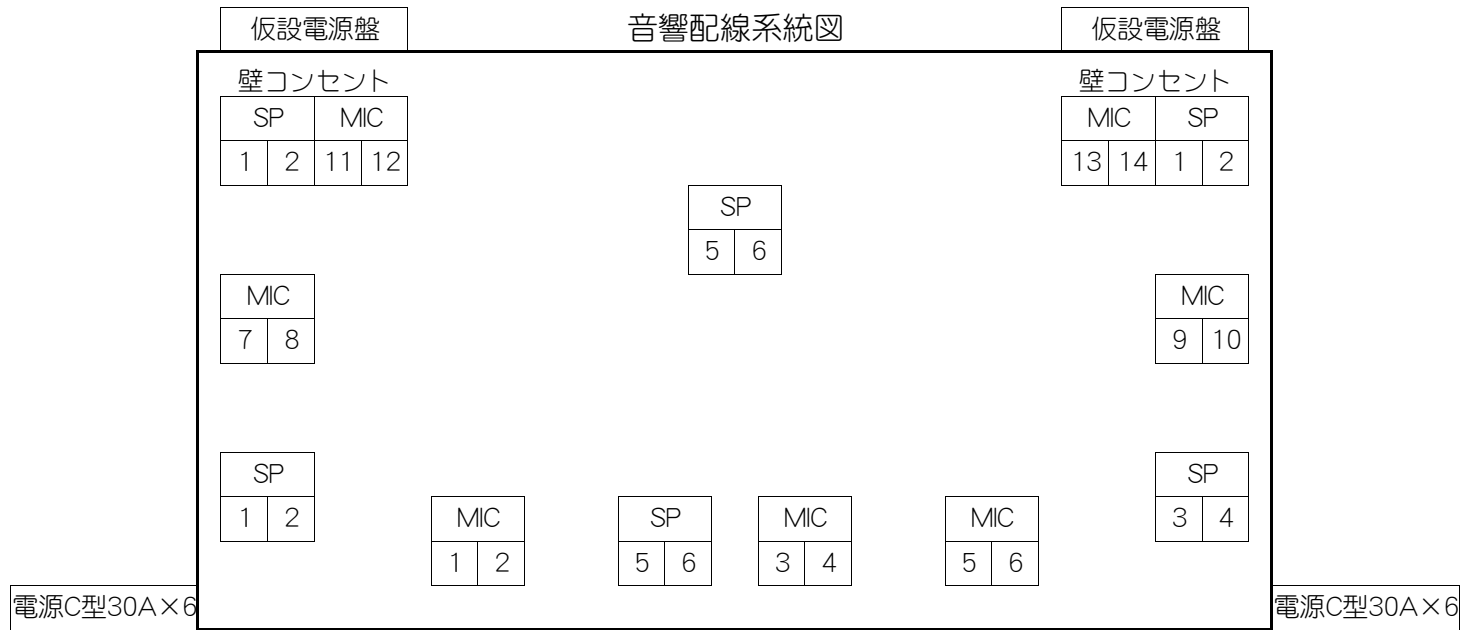

	メーカー	品番	数量	設備名	メーカー	品番	数量	設備名	品番	数量	ワイヤレスマイク						
音響調整卓	HYFAX	32入力 8PGM 8AUX	1	プロセニアム	ElectroVoice	高音A Hp640+DH1A	1	卓上型	高砂 MS-28(高)	4	新A型1.2GHz帯(大ホール)						
	ARCADIA	1REC(STEREO)				高音B Hp940+DH1A			高砂 MS-205(低)		No Ch MHz						
ダイナミックマイク	SENNHEISER	MD-441U	4	サイド	ElectroVoice	低音 TL15-1	2	床上型	高砂 MF-34T(低)	5	1	1	1253.875				
		MD-421U	2			高砂 MF-18TM(中)			7		2	1255.375					
	SHURE	Bate58	10	ステージフロント	ElectroVoice	高音 Hp940+DH1A	5	ブーム型	高砂 MF-22TM(高)	9	4	4	1256.000				
		Bate57				低音 TL15-2			高砂 K&M 210(大)		8	5	1258.625				
		565SD-LC				固定ハネ返り			ElectroVoice		FR200	2	高砂 K&M 259(小)	4	6	1259.750	
		SM58				ウォール			ElectroVoice		S-80	4	高砂 MS-404(卓上型)	4	B型デジタル(小ホール)		
		SM57				シーリング			ElectroVoice		FR200	2	高砂 MF-213(床上型)		4		
		コンデンサーマイク				SONY			C-38B		2	移動SP	ElectroVoice	S-1803ER	3	ボックス	16ch FK型x2,XLR型x32
	AKG		C391B	8	サイドフィル	ElectroVoice	SX300	4	コード	16ch 10m FK型x2	1	2	42	806.500			
			CK-98	4	フロア	ElectroVoice	FM-1202ER	4	パッチ	16ch 50cm FK型x2	1	3	43	807.000			
SANKEN	CU-32		3					先パラ	16ch FK型x1,XLR型x16(11c)	1	4	44	807.375				
ワイヤレスマイク	SHURE	BETA87A	2					16ch FK型x1,XLR型x16(12c)	1	5	45	808.000					
		ハンド型 ULXD2/SM58	6					16ch 30m FK型x1,XLR型x32	1	6	46	808.750					
三点吊マイク	SANKEN	CMS-2	1					その他									
レコード(再)	DENON	DN-308F	1					1	C11	リハ室							
オープンテープ	DENON	DN-3602RG	2					2	C12	リハ室							
音響室	ノイズゲート	BSS	1					3	B11	104会議室							
	リバーブ	YAMAHA	1					4	B12	104会議室							
	リバーブ	YAMAHA	1					5	C13	201会議室							
	MD(録再)	TASCAM	1					6	C14	201会議室							
	Wカセットテープ	TASCAM	2					7	B15	可搬型アンプ							
	CD(再)	TASCAM	1					8	B16	可搬型アンプ							
	MD/CD	TASCAM	2					9	B54	可搬型アンプ							
	グラフィックEQ	HYFAX	2					10	B55	可搬型アンプ							
	ミキサー	ALESIS	1					11	B21	展示ホール							
	MD/CD	TASCAM	1					12	B22	展示ホール							
舞台袖移動ラック	SHURE	BETA87A	2					13	B23	展示ホール							
		ハンド型 ULXD2/SM58	6					14	B24	展示ホール							
		ワイヤレスマイク	SHURE	6					15	B25	展示ホール						
		三点吊マイク	SANKEN	1													
		レコード(再)	DENON	1													
舞台袖機器	オープンテープ	DENON	2														
	ノイズゲート	BSS	1														
	リバーブ	YAMAHA	1														
	リバーブ	YAMAHA	1														
	MD(録再)	TASCAM	1														
	Wカセットテープ	TASCAM	2														
	CD(再)	TASCAM	1														
	MD/CD	TASCAM	2														
	グラフィックEQ	HYFAX	2														
	ミキサー	ALESIS	1														
MD/CD	TASCAM	1															