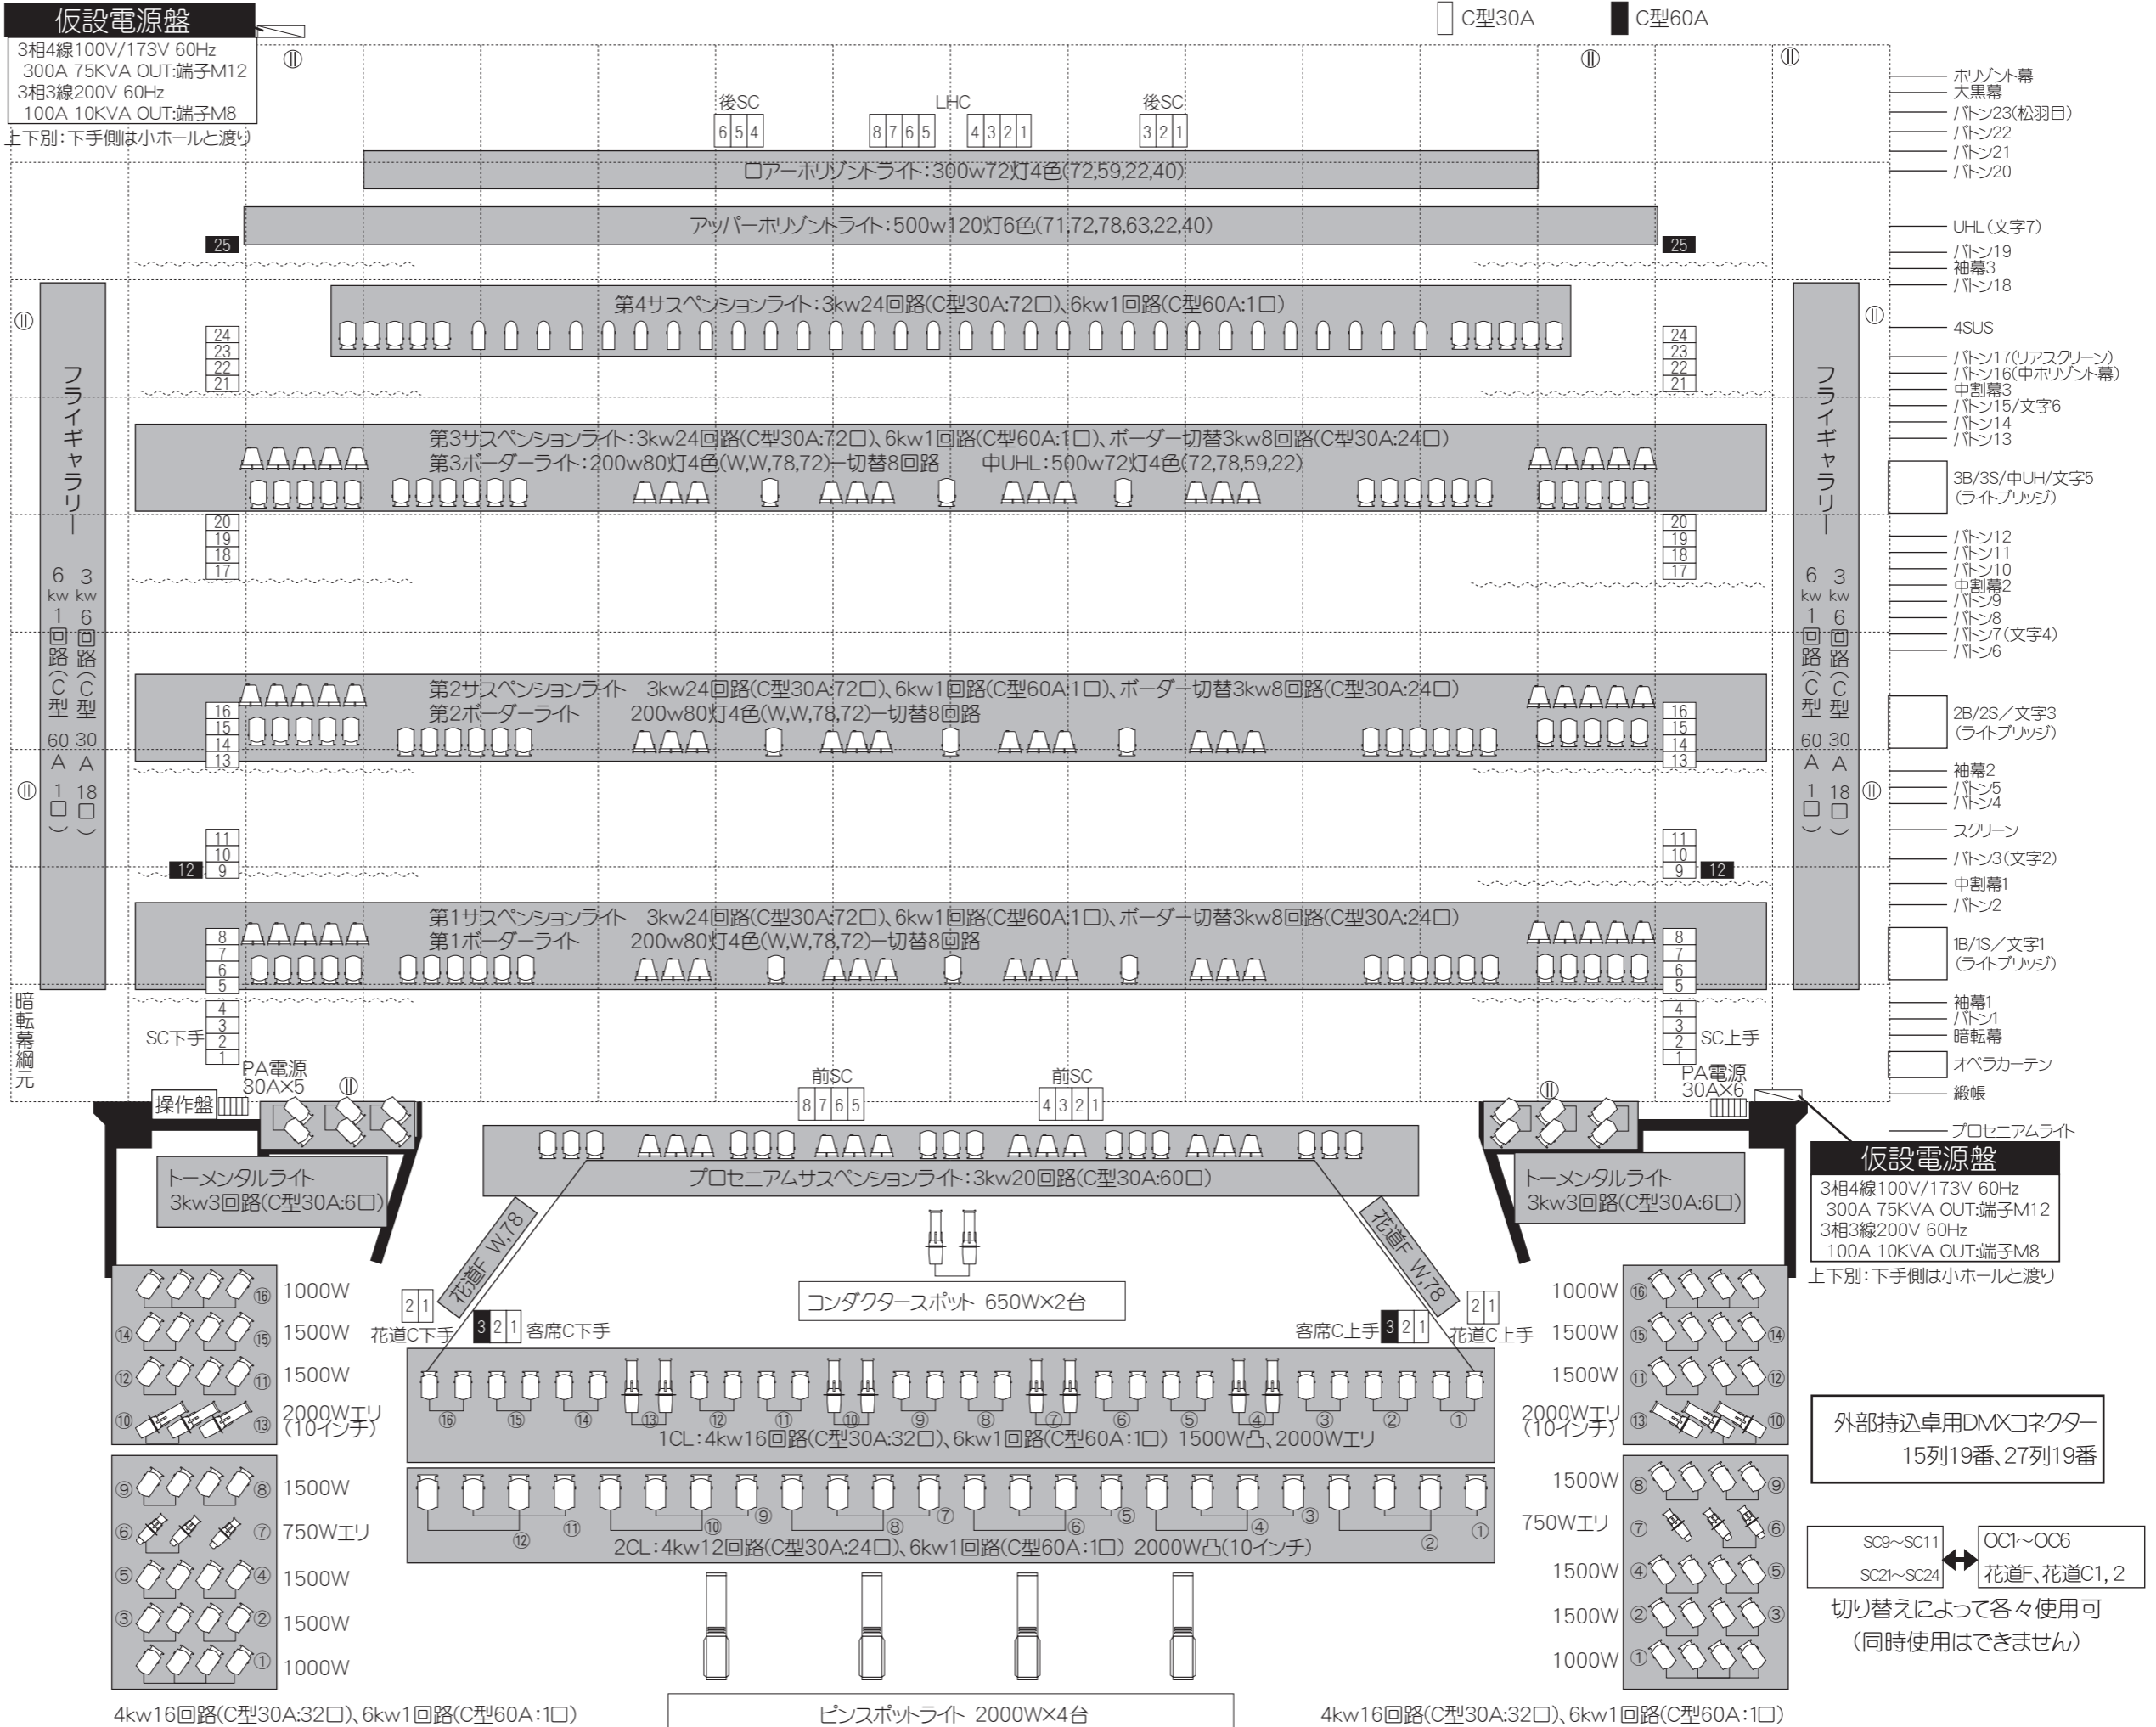

新川文化ホール ミラージュ ホール

照明設備一覧(大ホール)

間口 16.40m、奥行 15.65m、高さ 7~10m

平面図 S=1:100

舞台縮尺 1:100

調光設備	調光卓 マリネットII(Ver.3.06C)	
総容量 500kVA	シーンメモリー	1000S
回路数 373回路	トータルクロスフェーダー	1組
3kw 279回路	オーバークロスフェーダー	1組
4kw 68回路	サブクロスフェーダー	3組
6kw 16回路	サブマスターフェーダー	20本
6kw 10回路	プレセットフェーダー	120本×3段
COMOS対応		

スポットライト	大	小	計	
T-1	500W	7	3	10
CSQ	500W	6	9	15
CSQ	1000W	118	59	177
FO	500W	5	10	15
FO	1000W	90	46	136
FO	1500W	12	8	20
HEQ250S	1000W	10		10
ECO-III5C	1000W		10	10
ECO-III7C	1000W	40	8	48
ECO-III10C	1000W	10	10	20
Source Four	500W	14		14
レンズ 19° 2台、26° 12台、36° 8台、50° 2台				
ITO	650W	20	20	40
アイリス				
SPH-II	M-1000W	10		10
	N-1000W	40	30	70
PAR64	VN-500W		10	10
	N-500W	30		30
FP	500W	6	4	10
スピナー(PAR36付)		4		4
ミニプル	500W×2	8		8
RIKURI ECR2-26C	750W	12		12

スタンド類	大	小	計
コーススタンド105-3	6		6
3又2段スタンド	24	6	30
3又2段スタンド(キャスター)	8	2	10
3又3段スタンド(9尺)	3	1	4
3又3段スタンド(12尺)	3	1	4
3又3段スタンド(731型)	4		4
平置ベース	25	15	40
3連アーム	4		4
ロングハンガー	8	2	10
自在ハンガー	8	2	10

特殊効果器類	大	小	計
EQS-10	1000W	2	2
EQS-20	2000W	4	4
EMS-5	HMI 575W	1	1
ディスクマシン			
スパイラルマシン			
フィルムマシン			
プリズムマシン			
カレイドマシン			
フッカーマシン			
スライドキャリア			
デイマージャー			
先玉 OL-4:4個、OL-6:4個、OL-10:2個、OL-12:4個、OL-16:2個、AL-10:2個、OL-4S:1個			
RCCカラースクローラー	14		14
波マシン(500W×2)			
ドラムマシン	2		2
ストロボマシン	4		4

ミラーボール 60φ	1		1
ミラーボール 30φ	1		1
ミラーボール 楕円	1		1
ドライアイスマシン	2		2
スモークマシン ロスコ	2		2
スモークマシン DF50	1		1
ITQコントローラー	3		3
カラーホイール	6		6
セントレスマシン	12		12
スライドチェンジャー	12		12

- ホリゾン幕
- 大黒幕
- パトーン23(松羽目)
- パトーン22
- パトーン21
- パトーン20
- UHL(文字7)
- パトーン19
- 袖幕3
- パトーン18
- 4SJS
- パトーン17(リアスクリーン)
- パトーン16(中ホリゾン幕)
- 中割幕3
- パトーン15/文字6
- パトーン14
- パトーン13
- 3B/3S/中UH/文字5(ライトブリッジ)
- パトーン12
- パトーン11
- パトーン10
- 中割幕2
- パトーン9
- パトーン8
- パトーン7(文字4)
- パトーン6
- 2B/2S/文字3(ライトブリッジ)
- 袖幕2
- パトーン5
- パトーン4
- スクリーン
- パトーン3(文字2)
- 中割幕1
- パトーン2
- 1B/1S/文字1(ライトブリッジ)
- 袖幕1
- パトーン1
- 暗転幕
- オペラカーテン
- 緞帳
- プロセニウムライト

仮設電源盤
3相4線100V/173V 60Hz
300A 75kVA OUT:端子M12
3相3線200V 60Hz
100A 10kVA OUT:端子M8
上下別:下手側は小ホールと渡り

外部持込卓用DMXコネクタ
15列19番、27列19番

SC9~SC11 ↔ OC1~OC6
SC21~SC24 ↔ 花道F、花道C1, 2

切り替えによって各々使用可
(同時使用はできません)

4kw16回路(C型30A:32口)、6kw1回路(C型60A:1口)   ピンスポットライト 2000W×4台   4kw16回路(C型30A:32口)、6kw1回路(C型60A:1口)